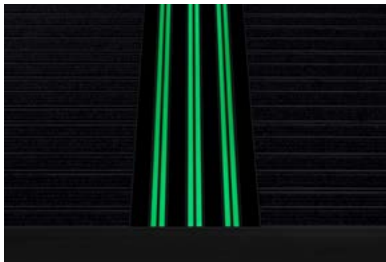

NEU

LEUCHT
EFFEKT

Safe Clean TREND

Mit Sicherheit ein sauberes Entrée

GEGGUS®

Safe Clean TREND

Die neue Sicherheitsmatte Safe Clean TREND wurde entwickelt als Ergänzung für ein ganzheitliches Sicherheitskonzept in öffentlichen Eingangsbereichen. Ausgerüstet mit weißen Sicherheitsleisten, entsteht ein optimaler Kontrast zu den übrigen Komponenten der Eingangsmatte. Für sehbehinderte Menschen ist die Eingangsmatte dadurch besonders gut zu erkennen. Das ist wichtig, denn Eingangsmatten unterscheiden sich in der Rutschfestigkeit oft von den umliegenden Fußbodenbelägen.

Bei einem plötzlichen Ausfall der Beleuchtung spielt die Safe Clean TREND dann ihre volle Stärke aus: Spezielle Pigmente in den Sicherheitsleisten speichern die Lichtenergie und sorgen nun für einen anhaltenden Leuchteffekt. Auch bei völliger Dunkelheit bleibt die Matte sichtbar und der Eingangsbereich bzw. die Fluchttür sind leichter zu erkennen. Andere Sicherheitselemente wie nachleuchtende Fluchtwegschilder oder bodennahe Leitlinien werden somit durch die neue Sicherheitsmatte sinnvoll ergänzt.

Taktile Systemkombinationen: Für Menschen mit körperlichen Einschränkungen und Sehbehinderungen sind richtungsweisende Bodenindikatoren erforderlich. Dazu lassen sich die nachleuchtenden Sicherheitsleisten von Safe Clean TREND problemlos mit dem taktilen Leitsystem von GEGGUS kombinieren. Denn vor allem vermittelt eine durch mehrere Sinne aufgenommene Orientierungshilfe ein hohes Maß an Sicherheit im Eingangsbereich.